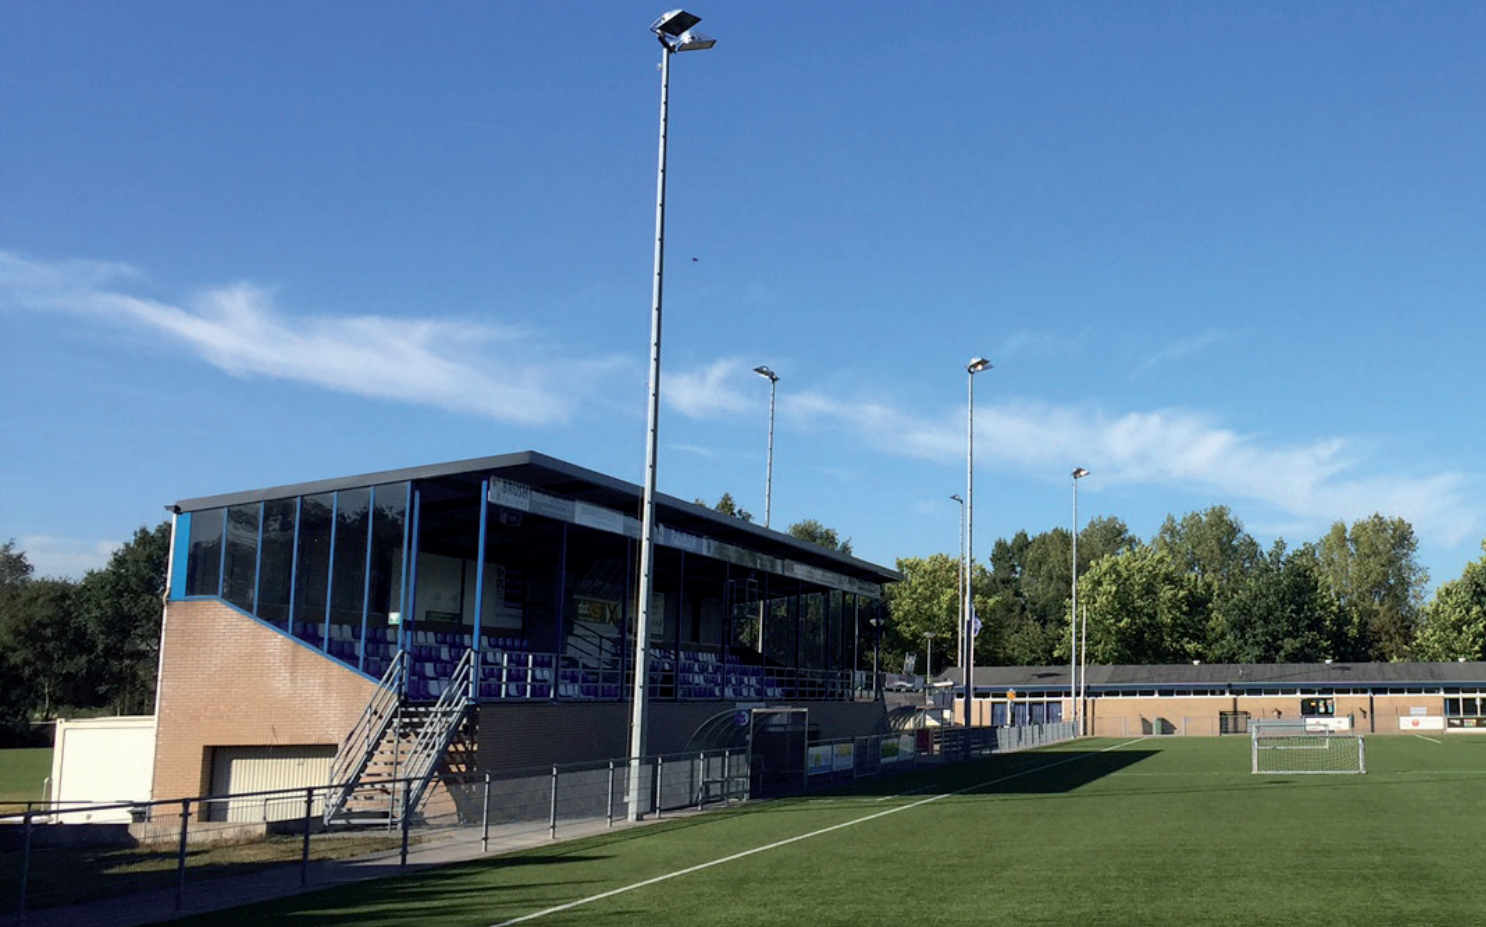

GELUIDSINSTALLATIE | VOETBALVERENIGING DTS, EDE

Bij voetbalvereniging DTS in Ede hebben we een nieuwe geluidsinstallatie gerealiseerd. De vorige installatie dateerde uit de jaren '80 en was nodig aan vervanging toe.

Verstaanbaarheid op het sportveld

DTS heeft gekozen voor een draadloze microfoon met een groot bereik. Over het gehele voetbalveld kan men zich verstaanbaar maken; van de middenstip tot de hoeken van het veld tot bovenin de tribune. Flexibiliteit ten top! Vanuit de omroepcabine kan naar hartelust muziek gedraaid worden en de voetbalcommentator kan van daaruit live verslag doen van de wedstrijd.

Weerbestendige luidsprekers

Op het voetbalveld en op de tribunes hebben we zes luidsprekers geïnstalleerd. Deze speakers kunnen tegen een flinke regenbui. Goed geluid is met Apart Audio betaalbaar, ook voor sportverenigingen.